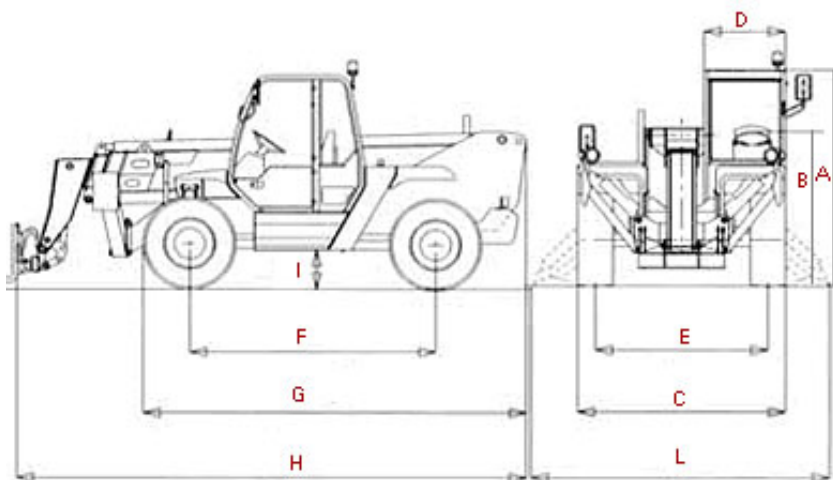

MANIPULADORES

A	5058
B	2297
C	646
D	2115
E	429
F	1598
G	1845
H	34
I	1811
J	1477
K	2027

MZ-2706-LIFT

Altura de elevación máxima	6 m
Carga útil máxima	2.700 kgs.
Carga útil máxima a altura máxima	1.200 kgs
Carga útil a alcance máximo	800 kgs
Alcance horizontal máximo	3,5 m
Freno de parking	0,7 m
Radio de giro	
Motrices	3,3 m
Directrices	1,7 m
Motor diesel	
Potencia	52,1 kw/ 70,8 C.V.
Nº Cilindros	4
Refrigeración	Agua
Transmisión	Hidrostatica por circuito cerrado. Bomba y motor de caudal variable
Freno de parking	Freno de acción negativa y activado electricamente
Frenos	Freno multidisco en baño de aceite en el eje delantero
Velocidades máximas en carga	25 km/h
Ruedas Motrices	4
Pendiente superable	45 %
Capacidad de depósitos	
Gasoil	70 l. C.V.
Aceite motor	5,5 l.
Líquido refrigerante	12 l.
Aceite hidráulico	70 l.
Caudal	80 l/min
Presión hidráulica	230 bar
Horquillas flotantes	1200 mm.
Neumáticos	12-16,5 PR8
Cabina	Cabina cerrada homologada ROPS - FOPS. Ventilación y calefacción