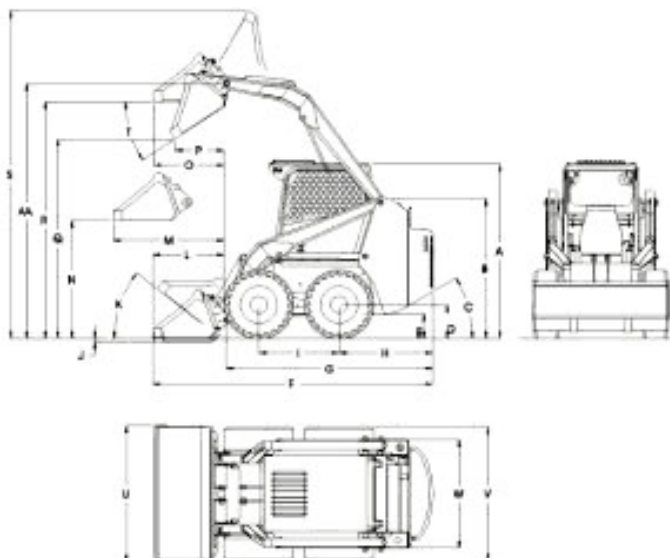

MINICARGADORAS

A	1851 mm	L	693 mm
AA	2575 mm	M	1181 mm
B	1326 mm	N	1201 mm
C	26 °	O	682 mm
D	264 mm	P	452 mm
E	161 mm	Q	2041 mm
F	2643 mm	R	2497 mm
G	1949 mm	S	3275 mm
H	861 mm	T	41 °
I	810 mm	U	1215 mm
J	14 °	V	1190 mm
K	30 °	W	994 mm

MZ-120

Carga útil	480 kg.
Ruedas	23x8,50 - 12 6PR
Anchura palada	1215 mm
Motor diesel	
Potencia	34 C.V.
Nº Cilindros	3
Refrigeración	null
Capacidad de pala estandar	0,24 m ³
Velocidades máximas en carga	11 km/h
Peso operativo	1480 kg.
Transmisión	Motores Hidráulicos independientes a las 4 ruedas