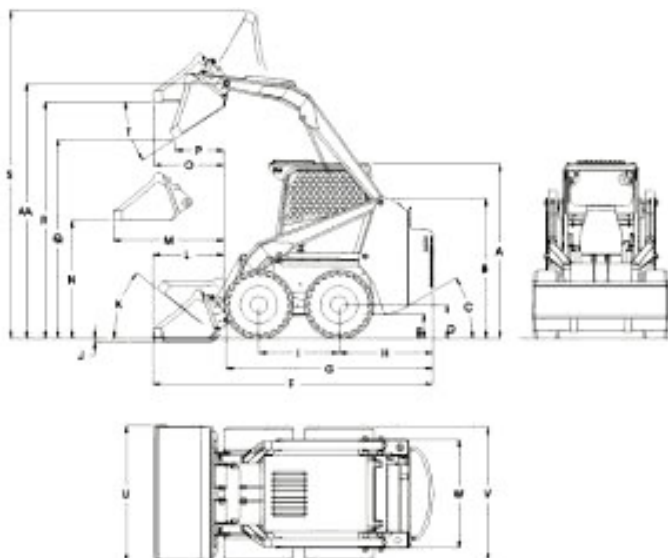

MINICARGADORAS

A	2020 mm	L	820 mm
AA	2850 mm	M	1216 mm
B	1520 mm	N	1359 mm
C	30°	O	783 mm
D	351 mm	P	540 mm
E	254 mm	Q	2275 mm
F	3100 mm	R	2684 mm
G	2250 mm	S	3664 mm
H	1040 mm	T	33°
I	890 mm	U	1520 mm
J	6 mm	V	1475 mm
K	30°	W	1210 mm

MZ-150

Carga útil	740 kg.
Ruedas	10x16,5-8 PR
Anchura palada	1520 mm
Motor diesel	
Potencia	52 C.V.
Nº Cilindros	4
Refrigeración	null
Capacidad de pala estandar	0,37 m ³
Velocidades máximas en carga	14 km/h
Peso operativo	2318 kg.
Transmisión	Motores Hidráulicos independientes a las 4 ruedas